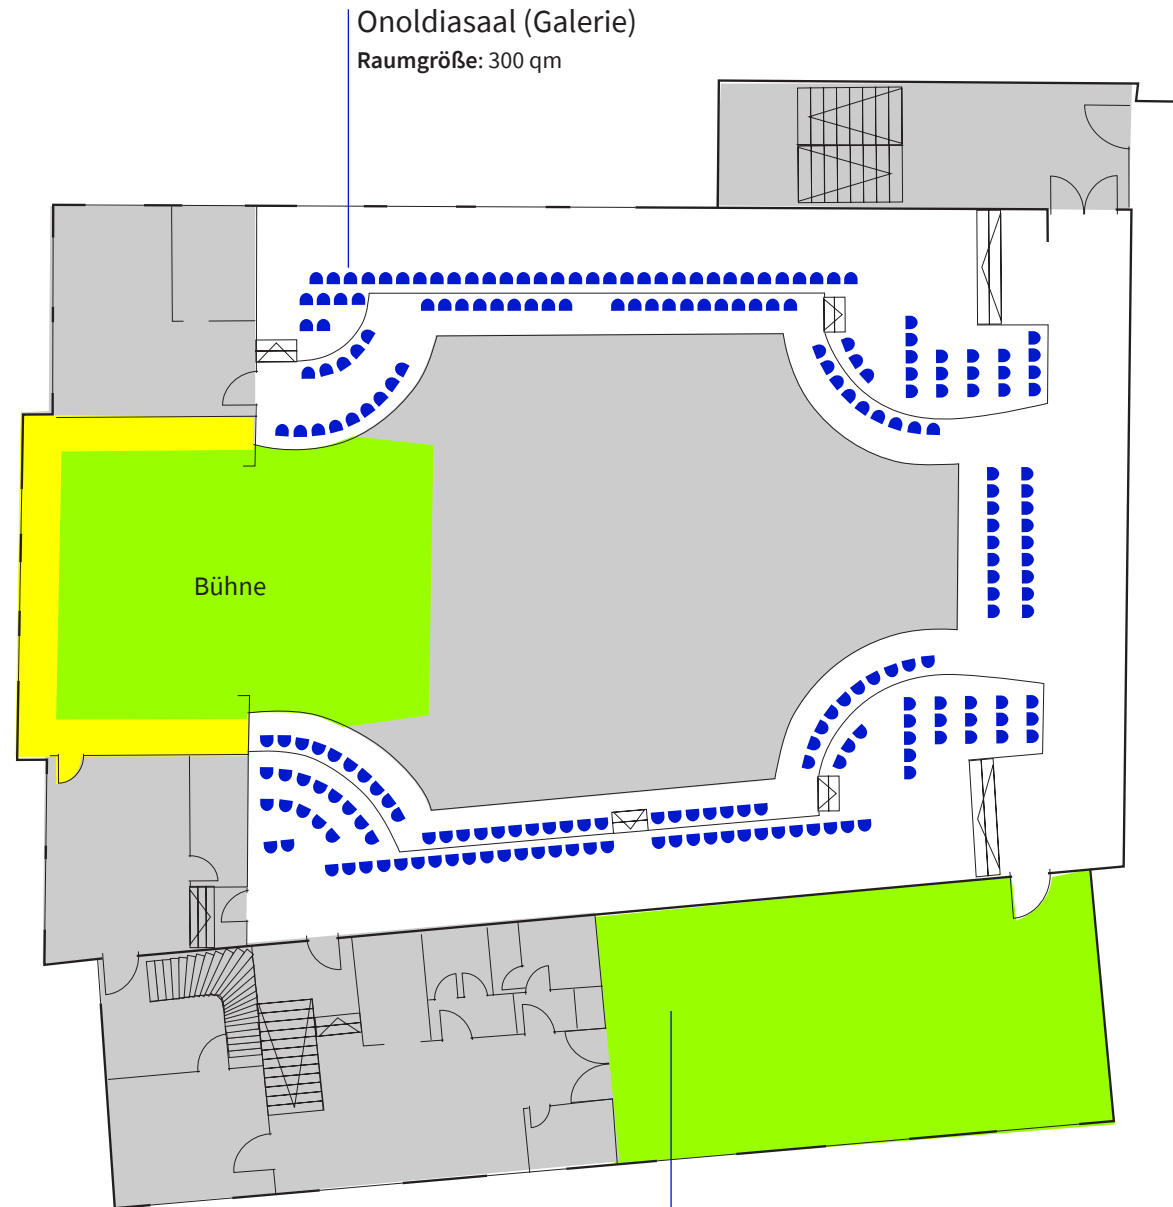

## KONZERTBESTUHLUNG

 Abstand: 40 cm

 Rettungswege  
1,20 m

EG

633  
Plätze

670  
qm

NA  
Notausgang

Maßstab  
1:200

## KONZERTBESTUHLUNG

 Abstand: 40 cm

 Rettungswege  
1,20 m

OG

175  
Plätze

300  
qm

NA  
Notausgang

Maßstab  
1:200

 4 m

Eine exakte Entnahme der  
Maße ist nicht möglich.

Kaspar-Hauser-Saal  
Raumgröße: 95 qm