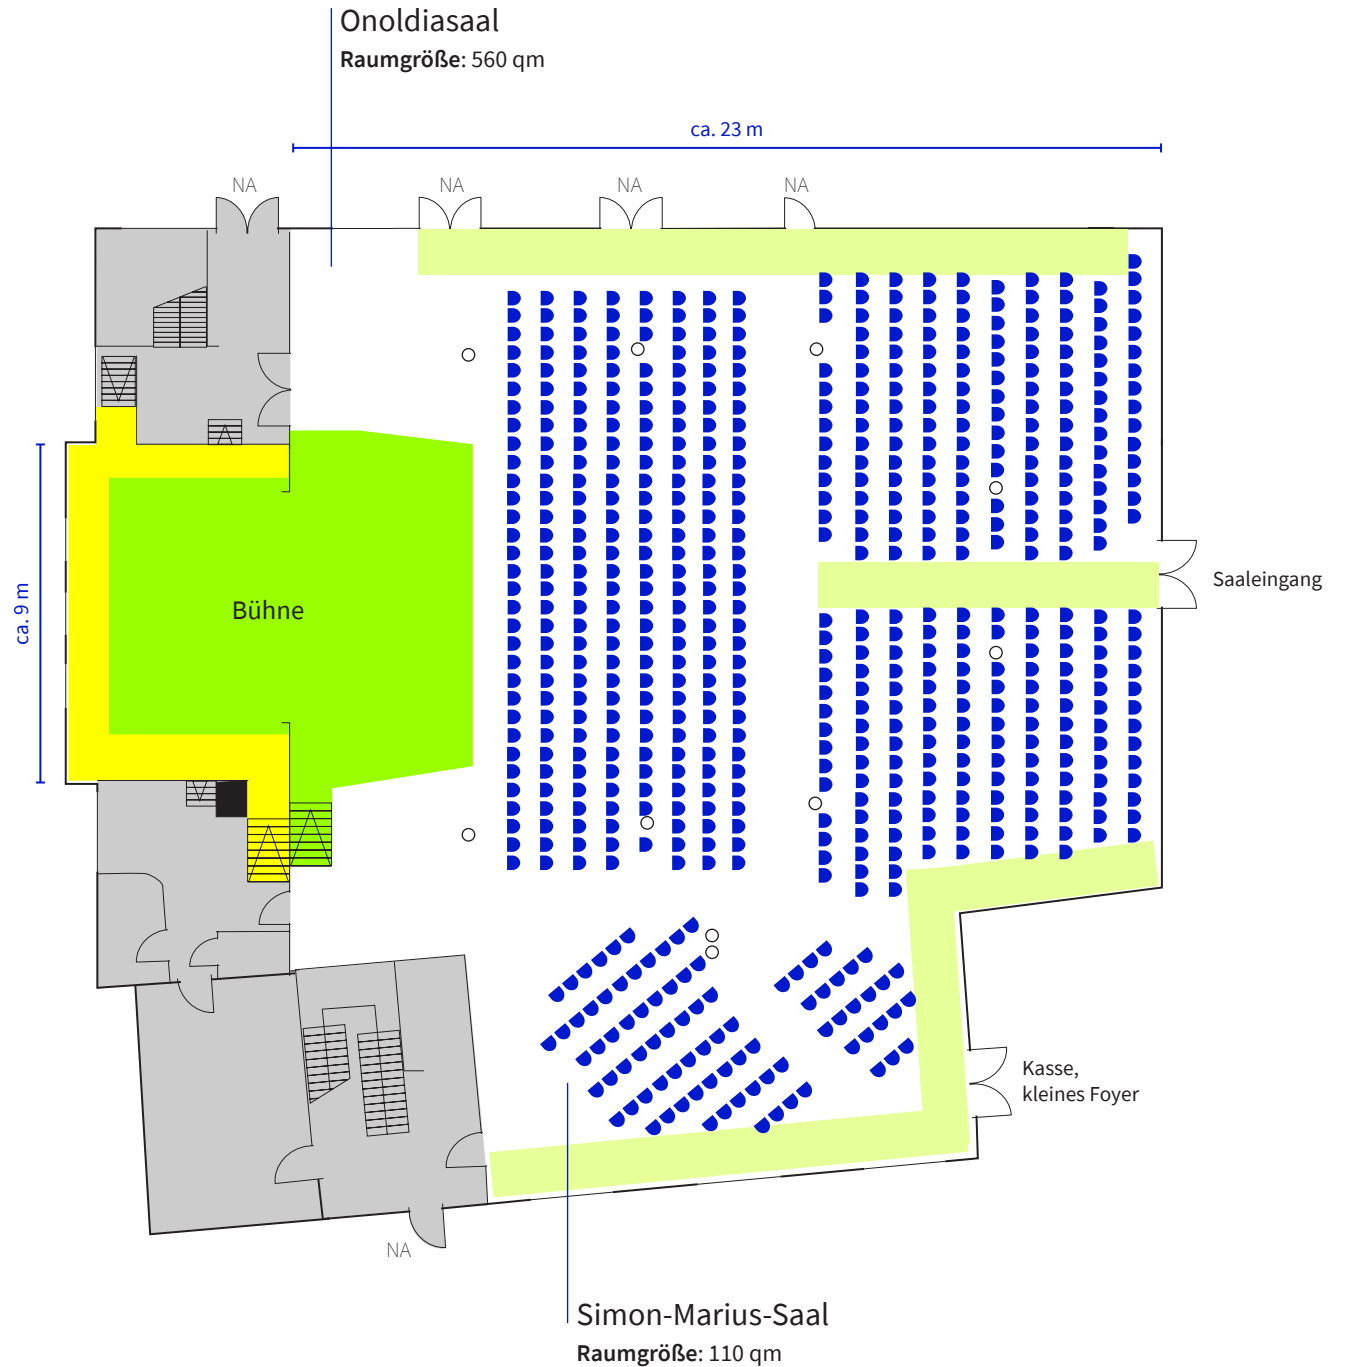

TAGUNGSZENTRUM ONOLDIA

KONZERTBESTUHLUNG

Abstand: 40 cm

Rettungswege
1,20 m

EG

633
Plätze

670
qm

NA
Notausgang

Maßstab
1:200

4 m

Eine exakte Entnahme der
Maße ist nicht möglich.

BUCHUNG ÜBER:

Referat Kultur und Tourismus
Johann-Sebastian-Bach-Platz 1 · 91522 Ansbach
Tel.: 0981 51241 · tagungen@ansbach.de
www.tourismus-ansbach.de