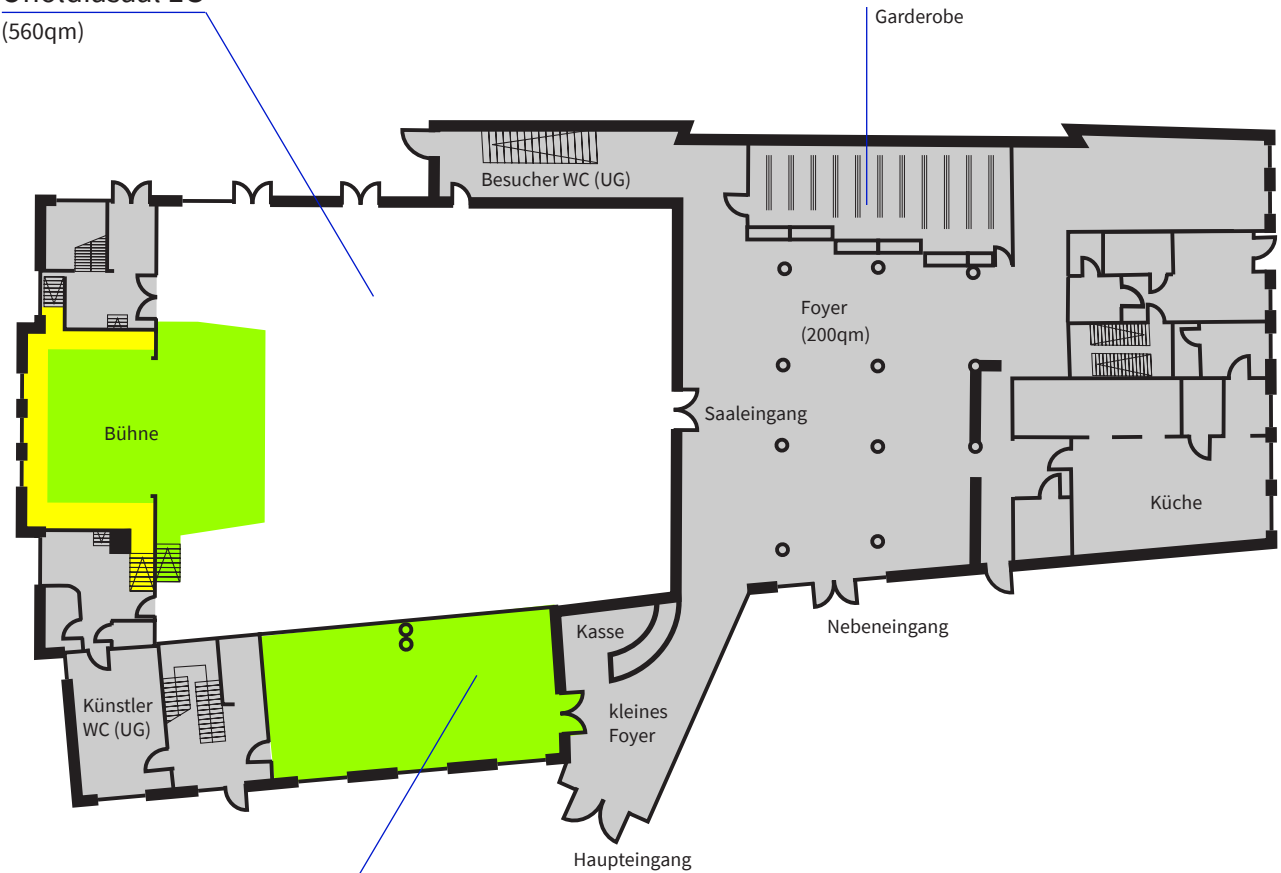

# TAGUNGSZENTRUM ONOLDIA

300-900 Personen

Foyer (200 qm)  
208-212 Sitzplätze

Onoldiasaal EG (560 qm)  
346-699 Sitzplätze

Onoldiasaal OG (300 qm)  
104-175 Sitzplätze

Simon-Marius-Saal (110 qm)  
ca. 85 Sitzplätze

Kaspar-Hauser-Saal (95 qm)  
ca. 24 Sitzplätze

Maßstab  
1:350

Eine exakte Entnahme der  
Maße ist nicht möglich.

Onoldiasaal EG  
(560qm)

Simon-Marius-Saal  
(110qm)